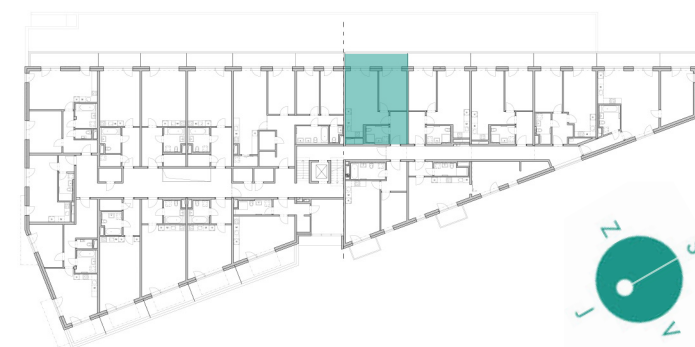

### 2+KK

BYTYHOFBAUEROVA.CZ

PRODEJ@BYTYHOFBAUEROVA.CZ

TEL: 725 833 443

206.1 Předstíň	5,99 m <sup>2</sup>
206.2 Koupelna	4,52 m <sup>2</sup>
206.3 Obývací pokoj, kuchyně	22,74 m <sup>2</sup>
206.4 Pokoj	11,87 m <sup>2</sup>
206.5 Balkón	9,53 m <sup>2</sup>

<b>Užitná plocha</b>	<b>45,12 m<sup>2</sup></b>
<b>Podlahová plocha</b>	<b>47,48 m<sup>2</sup></b>
<b>Balkón</b>	<b>9,53 m<sup>2</sup></b>

Upozornění: obrázek půdorysu představuje dispoziční řešení bytu. Umístění zařízení bytu je uváděno pouze orientačně z důvodu lepší orientace kupujícího. Zobrazený nábytek a kuchyňská linka nejsou součástí dodávky. Plochy jednotlivých místností v zobrazeném schématu se mohou mírně lišit. Vizualizace jsou pouze ilustrativní.

Poměr měřítko a plánu je pouze orientační.