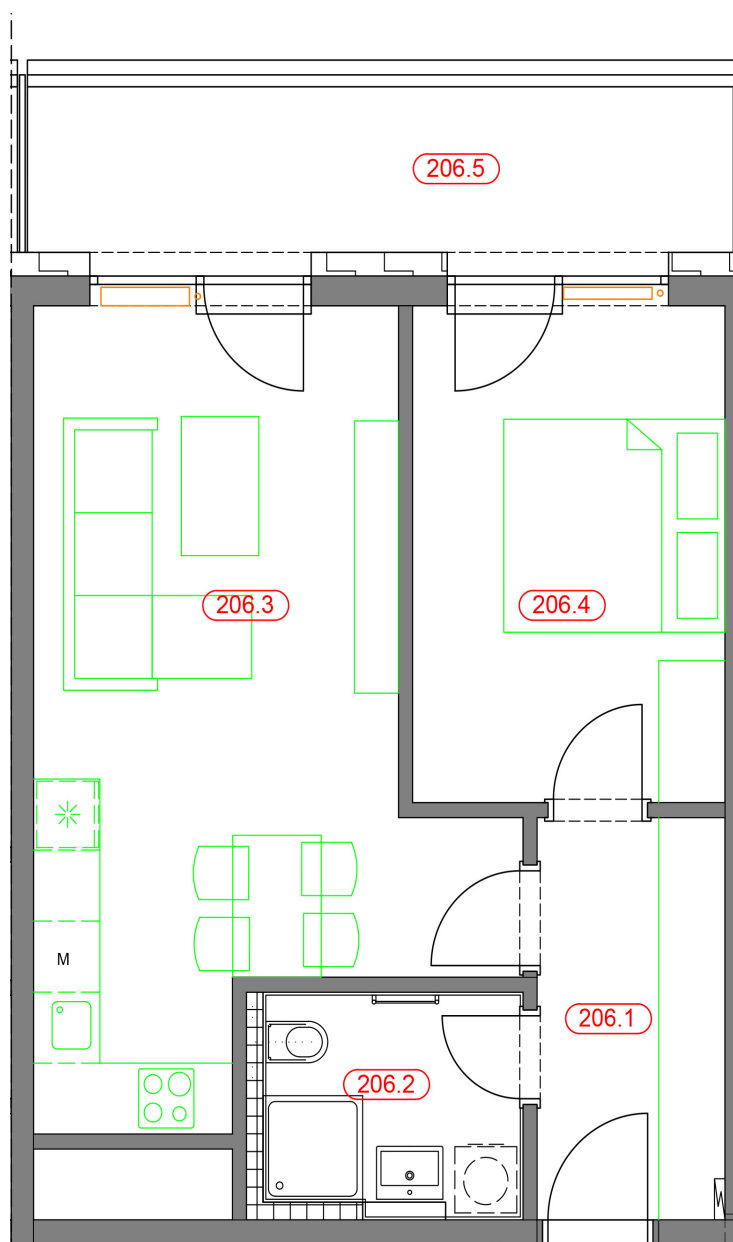

### 2+KK

BYTYHOFBAUEROVA.CZ

PRODEJ@BYTYHOFBAUEROVA.CZ

TEL: 725 833 443

206.1 Předstíň	5,99 m <sup>2</sup>
206.2 Koupelna	4,52 m <sup>2</sup>
206.3 Obývací pokoj, kuchyně	22,74 m <sup>2</sup>
206.4 Pokoj	11,87 m <sup>2</sup>
206.5 Balkón	9,53 m <sup>2</sup>

<b>Užitná plocha</b>	<b>45,12 m<sup>2</sup></b>
<b>Podlahová plocha</b>	<b>47,48 m<sup>2</sup></b>
<b>Balkón</b>	<b>9,53 m<sup>2</sup></b>

Upozornění: obrázek půdorysu představuje dispoziční řešení bytu. Umístění zařízení bytu je uváděno pouze orientačně z důvodu lepší orientace kupujícího. Zobrazený nábytek a kuchyňská linka nejsou součástí dodávky. Plochy jednotlivých místností v zobrazeném schématu se mohou mírně lišit. Vizualizace jsou pouze ilustrativní.

Poměr měřítko a plánu je pouze orientační.